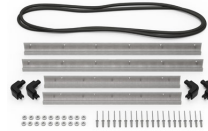

## ZUBEHÖR

**iM27XX-UTILITYORG**  
Universal-Einteiler

**iM2750-FOAM**  
8 St. Ersatz-Schaumstoffeinsätze

**iM-LIDSTAY**  
Deckelstütze

**iM2750-M4-BEZEL**  
Bodenlünette (metrisch)

**iM2750-M4-BEZEL-L**  
Deckel-Lünette (metrisch)