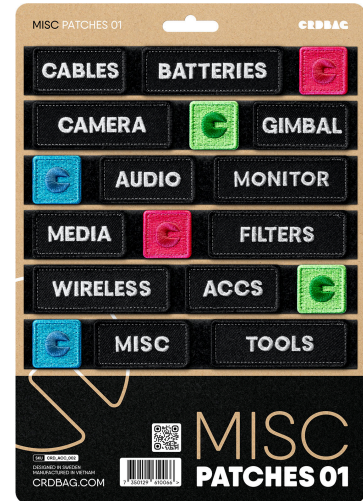

Dieses Set enthält eine Vielzahl beschrifteter Patches zur Optimierung des Workflows durch Farbcodierung und klare Kennzeichnung. Sparen Sie Zeit und behalten Sie den Überblick, um schnellen Zugriff auf benötigte Ausrüstung zu gewährleisten.

Perfekt kompatibel mit dem CRDPOUCH MKII, Fused Mini, Brick und Y-Wrap, sind diese Patches ein unverzichtbarer Bestandteil Ihres Organisationssystems.

Bitte beachten: Die Patch-Beschriftungen sind auf Englisch.

Patch-Größen:

80 x 28 mm (3,15" x 1,10")

55 x 28 mm (2,17" x 1,10")

28 x 28 mm (1,10" x 1,10")

• Enthaltene Patches:

- CABLES
- BATTERIES
- CAMERA
- GIMBAL
- AUDIO
- MONITOR
- MEDIA
- FILTERS
- WIRELESS
- ACCS
- MISC
- OOLS
- 3 x ROSA ICON
- 3 x GRÜN ICON
- 3 x BLAU ICON