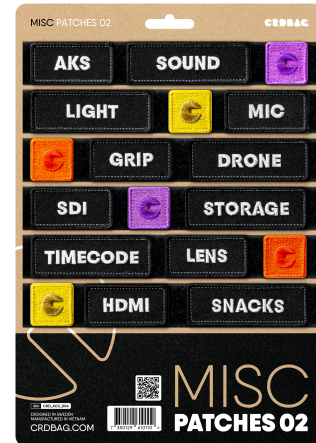

CRD_ACC_004

CRDBAG

Misc Patches 02

Die Misc Patches 02 wurden für eine nahtlose Identifikation und effiziente Organisation Ihrer Ausrüstung entwickelt. Mit professioneller Stickerei und sicherer Befestigung sind diese Patches ein zuverlässiges Werkzeug für Profis, die Funktionalität und Beständigkeit verlangen.

Dieses Set enthält eine Vielzahl beschrifteter Patches zur Optimierung des Workflows durch Farbcodierung und klare Kennzeichnung. Sparen Sie Zeit und behalten Sie den Überblick, um schnellen Zugriff auf benötigte Ausrüstung zu gewährleisten.

Perfekt kompatibel mit dem CRDPOUCH MKII, Fused Mini, Brick und Y-Wrap, sind diese Patches ein unverzichtbarer Bestandteil Ihres Organisationssystems.

Zur Info: Die Patch-Beschriftungen sind auf Englisch.

Patches Dimensions:

80 x 28 mm (3.15" x 1.10")

55 x 28 mm (2.17" x 1.10")

28 x 28 mm (1.10" x 1.10")

• Enthaltene Patches:

- AKS
- SOUND
- LIGHT
- MIC
- GRIP
- DRONE
- SDI
- STORAGE
- TIMECODE
- LENS
- HDMI
- SNACKS
- 3 x ROSA ICON
- 3 x GRÜN ICON
- 3 x BLAU ICON