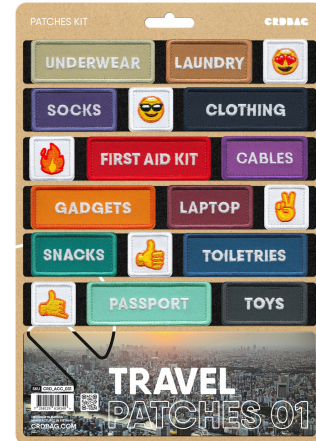

### CRDBAG

Reiseaufnäher

Das Set Travel Patches 01 enthält 18 gestickte Klettpatches mit Hakenrückseite, die sorgfältig entworfen wurden, um deinen Reisebedürfnissen gerecht zu werden.

Dank hochwertiger Stickerei und sicherem Halt ermöglichen dir diese Patches eine einfache Beschriftung, Farbcodierung und Organisation deiner Ausrüstung. Halte deine Reiseutensilien identifizierbar und griffbereit - für eine stressfreie Erfahrung unterwegs.

Kompatibel mit dem CRDPOUCH MKII, Fused Mini, Brick und Y-Wrap, sind diese Patches die perfekte Ergänzung zu deinem Travel-Setup.

Patches Dimensions:

80 x 28 mm (3.15" x 1.10")

55 x 28 mm (2.17" x 1.10")

28 x 28 mm (1.10" x 1.10")

- Enthaltene Patches:
  - UNDERWEAR
  - LAUNDRY
  - SNOW BEAR ICON
  - SOCKS
  - BEACH ICON
  - CLOTHING
  - SPACE ICON
  - IRST AID KIT
  - CABLES -GADGETS
  - LAPTOP
  - FIRE ICON
  - SNACKS
  - CITY ICON
  - TOILETRIES
  - MOUNTAIN ICON
  - PASSPORT
  - TOYS