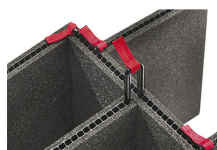

ANDERE

Laufrollen	2
-------------------	---

ZUBEHÖR

1535AirFS
5 St. Ersatz-
Schaumstoffeinsätze

1535AirDS
Einteilungssystem

1535TP-KIT
TrekPak Koffer Teiler Kit

1510TPDIV
Extra TrekPak Dividers

1506TSA
TSA-Verschluss

1500D
Trockenmittel Silikagel

1535MP
EZ-Click™ MOLLE Panel

RucPac-Pro-1
RucPac Pro Hardcase
Rucksack-Konvertierung

RucPac-normal
RucPac Standard Hardcase
Rucksack-Konvertierung

AIRHANDL
EZ-Pull Multi-Stage Air
Handle