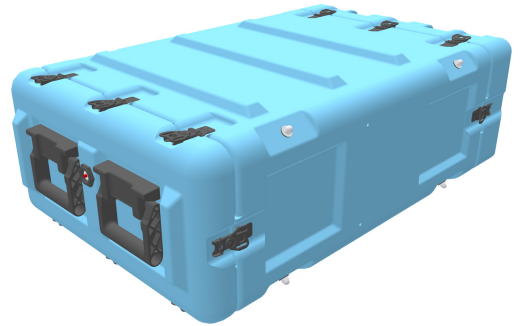

MR4U-40/610/100

Min Mac Rack™

4U

- Hergestellt in Europa
- Ein hochfester Stahlgestellrahmen unterstützt Ausrüstungen von 10 bis 50 kg
- Erfüllt die Anforderungen von Def Stan 81-41 Level J, Mil Standard 810, STANAG 4340 und weiteren europäischen Normen.
- Erfüllt ANSI/EIA-310-C für universelle Rack-Montage-Lochmuster
- 10 verschiedene Modelle, Rahmenhöhen 4-12U in zwei Tiefen, 480 und 610mm

GRÖSSE

AUSSEN	36.02 x 21.85" x 11.22 (91.5 x 55.5 x 28.5 cm)
Rack-Tiefe	24.02" (61 cm)
Deckeltiefe innen	1.77" (4.5 cm)
Deckeltiefe außen	3.15" (8 cm)
Rückseitige Deckeltiefe innen	3.35" (8.5 cm)
Rückseitige Deckeltiefe außen	4.92" (12.5 cm)