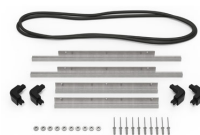

MATERIALEN

Gehäuse	Injection Molded HPX™ high performance resin
Verschluss	Valox - Polybutylene Terephthalate (PBT)
Verschluss (Alt)	Xenoy - Polyester/Polycarbonate blend
O-Ring Dichtung	EPDM
Stifte	Stainless Steel
Stifte (Alt)	Aluminum
Schaumstoff	1.3/1.35 polyester
Ausgleichsschraube	Valox - Polybutylene Terephthalate (PBT)

iM2450-FOAM
5 St. Ersatz-Schaumstoffeinsätze

iM-STRAP-S-VER2
Padded Shoulder Strap

iM-LIDSTAY
Deckelstütze

iM24XX-LIDORG
Deckeleinteiler

iM2450-TREK
TrekPak Koffer Teiler Kit

1506TSA
TSA-Verschluss

1500D
Trockenmittel Silikagel

iM2450-M4-BEZEL-L
Deckel-Lünette (metrisch)

iM2450-MBEZ-B
Bodenlünette (metrisch)

Peli

c/ Provença, 388, Planta 7 • Barcelona, Spain 08025 • Phone: +34 934 674 999

info@peli.com • www.peli.com

Document created on 04-26-25