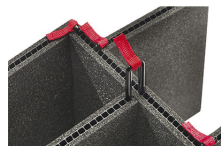

## ACCESORIOS

**iM24XX-PHOTOPALLET**  
Pálet para fotografía

**iM24XX-LIDORG**  
Organizador de tapa

**iM2400-FOAM**  
Juego de 4 piezas de espuma de recambio

**iM2400-DIV**  
Divisores acolchados

**iM-STRAP-S-VER2**  
Correa para hombro acolchada

**iM-LIDSTAY**  
Soporte de tapa

**iM2400-TREK**  
Kit de divisores TrekPak

**1506TSA**  
Candado TSA

**1500D**  
Gel de sílice desecante

**iM2400-M4-BEZEL-L**  
Bisel de la tapa (métrico)

**iM2400-MBEZ-B**  
Bisel de la base (métrico)