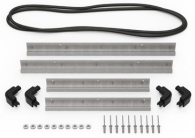

**iM-LIDSTAY**  
Soporte de tapa

**iM2400-TREK**  
Kit de divisores TrekPak

**1506TSA**  
Candado TSA

**1500D**  
Gel de sílice desecante

**iM2400-M4-BEZEL-L**  
Bisel de la tapa (métrico)

**iM2400-MBEZ-B**  
Bisel de la base (métrico)