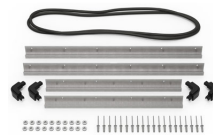

MATERIALES

cuerpo	Injection Molded HPX™ high performance resin
cierre	Valox - Polybutylene Terephthalate (PBT)
Cierre (Alt)	Xenoy - Polyester/Polycarbonate blend
anillo de sellado de neopreno	EPDM
pasadores	Stainless Steel
Pasadores (Alt)	Aluminum
espuma	1.3/1.35 polyester
cuerpo de compensación	Valox - Polybutylene Terephthalate (PBT)
Cuerpo de compensación (Alt)	Xenoy - Polyester/Polycarbonate blend
respiradero de compensación	Gortex membrane

CERTIFICACIONES

IP67

OTRAS

Asa extensible	sí
Master Pack	1
Aplicaciones militares	sí

ACCESORIOS

iM27XX-UTILITYORG
Organizador de accesorios

iM2720-FOAM
Juego de 6 piezas de espuma de recambio

iM-LIDSTAY
Soporte de tapa

iM2720-M4-BEZEL
Bisel de la base (métrico)

iM2720-M4-BEZEL-L
Bisel de la tapa (métrico)

iM2720-TREK
Kit de divisores TrekPak

1610TPDIV
Extra TrekPak Dividers

1506TSA
Candado TSA

1500D
Gel de sílice desecante