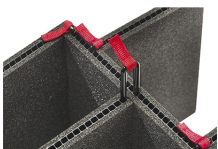

CERTIFICACIONES

IP67

OTRAS

Asa extensible	sí
Master Pack	1
Aplicaciones militares	sí

ACCESORIOS

iM27XX-UTILITYORG
Organizador de accesorios

iM2720-FOAM
Juego de 6 piezas de espuma de recambio

iM-LIDSTAY
Soporte de tapa

iM2720-M4-BEZEL
Bisel de la base (métrico)

iM2720-M4-BEZEL-L
Bisel de la tapa (métrico)

iM2720-TREK
Kit de divisores TrekPak

1610TPDIV
Extra TrekPak Dividers

1506TSA
Candado TSA

1500D
Gel de sílice desecante