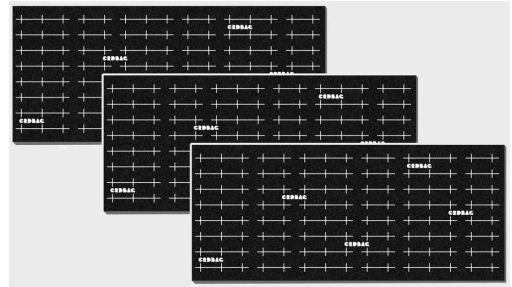

CRD_ACC_072

CRDBAG

Grid-Divider Carry On Expansion Short

Potenzia il tuo DIVISIONE A GRIGLIA kit universale per bagaglio a mano con questo set completo di espansione a pareti corte. Include 3 divisori compatibili con Velcro e 8 connettori robusti per creare nuovi scomparti e configurazioni modulari.

Ogni parete presenta una guida di taglio stampata per un ritaglio e una riconfigurazione precisi niente colla, nessun limite.

Aggiungi ulteriore flessibilità al tuo sistema DIVISIONE A GRIGLIA . Il pacchetto Expansion Short include 3 pareti divisorie corte (300 mm / 11,8 in) e 8 connettori che consentono di estendere, piegare o bloccare le pareti in nuovi layout.

Specifiche:

Materiale: Schiuma EVA rinforzata con tessuto Velcro tagliato al laser e compatibilità MOLLE/PALS

Dimensioni parete: 300 mm (11,8 in) × 130 mm (5,12 in) × 9 mm (0,35 in)

Dimensioni connettore: 120 mm (4,72 in) × 50 mm (1,96 in)

Compatibilità: DIVISIONE A GRIGLIA kit universale per bagaglio a mano

Contenuto: 3 × Pareti divisorie corte, 8 × Connettori

- Estendi le configurazioni da bordo a bordo
- Crea configurazioni più grandi o multi-zona
- Compatibile con pareti corte e curve
- Riconfigurazione immediata grazie al sistema a strappo