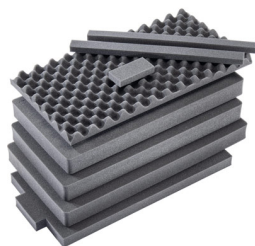

Verschluss	ABS
O-Ring Dichtung	EPDM
Ausgleichsschraube	ABS
Ausgleichsventil	Hi-Flow Gore-Tex 3 Micron Hydrophobic Non-Woven

FARBEN

■ Black

GEWICHT

Gewicht mit Schaumstoff	14.67 lbs (6.7 kg)
Gewicht ohne Schaumstoff	12.45 lbs (5.6 kg)
Schwimmfähigkeit	123.70 lbs (56.1 kg)

TEMPERATUR

---

min. Temperatur	-60°F (-51.1 °C)
max. Temperatur	160°F (71.1 °C)

ZUBEHÖR

1606AirFS
8 St. Ersatz-Schaumstoffeinsätze

Peli

c/ Provença, 388, Planta 7 • Barcelona, Spain 08025 • Phone: +34 934 674 999
info@peli.com • www.peli.com

Document created on 04-27-25