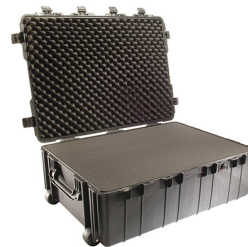

1730 Protector

Valise de Transport

L'équipement sensible doit être protégé, et depuis 1976, la réponse a toujours été la valise Protector de PeliMC. Ces valises sont d'une fabrication robuste et sont conçues pour voyager dans les environnements les plus rudes sur terre. Les valises Peli ont survécu dans les froids les plus rigoureux et à des chaleurs extrêmes. Fabriquées aux États-Unis, ces valises robustes sont dotées d'une vanne de purge automatique qui équilibre la pression d'air, d'un couvercle étanche avec joint torique, de poignées en caoutchouc surmoulées et d'une structure en acier inoxydable.

- **Étanche à l'eau, résistante aux chocs et à l'épreuve de la poussière**

- Jeu de 5 pièces en mousse
- Soupape d'équilibrage de la pression automatique - compense la pression à l'intérieur et maintient l'eau à l'extérieur
- Verrous à double tour à ouverture facile
- Poignées rabattables
- Joint torique
- Intérieur à cellules ouvertes avec paroi solide - résistant et léger
- Indicateur d'humidité changeant de couleur au-delà de 40%
- Valve d'équilibrage manuel de la pression de l'air facultative
- Matériel en acier inoxydable et systèmes de protection à cadenas

CONFIGURATIONS

1730
Standard

1730NF
No Foam

1730WF
With Foam

DIMENSIONS

INTÉRIEUR	34.00 x 24.00" x 12.50 (86.4 x 61 x 31.8 cm)
EXTÉRIEUR	37.50 x 27.13" x 14.37 (95.3 x 68.9 x 36.5 cm)
profondeur couvercle	2.50" (6.4 cm)
profondeur fond	10.00" (25.4 cm)
profondeur totale	12.5" (31.8 cm)
volume intérieur	5.9 ft ³ (0.167 m ³)
Padlock Hole Diameter	0.31" (0.8 cm)

MATÉRIAUX

corps	Polypropylene
loquet	ABS
joint torique	Polymer
broches	Stainless Steel

mousse	1.3 lb Polyurethane
corps de purge	ABS
prise d'air de purge	3 Micron Hydrophobic Non-Woven

COULEURS

■ Black

POIDS