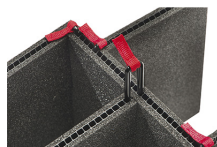

iM2200-DIV
Einteilungssystem

iM-STRAP-S-VER2
Padded Shoulder Strap

iM-LIDSTAY
Deckelstütze

iM2200-M4-BEZEL-L
Deckel-Lünette (metrisch)

iM2200-MBEZ-B
Bodenlunette (metrisch)

iM2200-TREK
TrekPak Koffer Teiler Kit