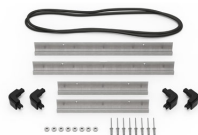

MATERIALEN

Gehäuse	Injection Molded HPX™ high performance resin
Verschluss	Valox - Polybutylene Terephthalate (PBT)
Verschluss (Alt)	Xenoy - Polyester/Polycarbonate blend
O-Ring Dichtung	EPDM
Stifte	Stainless Steel
Stifte (Alt)	Aluminum
Schaumstoff	1.3/1.35 polyester
Ausgleichsschraube	Valox - Polybutylene Terephthalate (PBT)
Ausgleichsschraube (Alt)	Xenoy - Polyester/Polycarbonate blend

iM2300-FOAM
4 St. Ersatz-Schaumstoffeinsätze

iM2300-DIV
Einteilungssystem

iM-STRAP-S-VER2
Padded Shoulder Strap

iM-LIDSTAY
Deckelstütze

iM2300-M4-BEZEL-L
Deckel-Lünnette (metrisch)

iM2300-MBEZ-B
Bodenlünnette (metrisch)