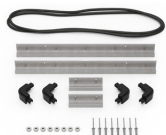

MATERIALEN

Gehäuse	Injection Molded HPX™ high performance resin
Verschluss	Valox - Polybutylene Terephthalate (PBT)
Verschluss (Alt)	Xenoy - Polyester/Polycarbonate blend
O-Ring Dichtung	EPDM
Stifte	Stainless Steel
Stifte (Alt)	Aluminum
Schaumstoff	1.3/1.35 polyester
Ausgleichsschraube	Valox - Polybutylene Terephthalate (PBT)
Ausgleichsschraube (Alt)	Xenoy - Polyester/Polycarbonate blend

iM2306-DIV
Einteilungssystem

iM-STRAP-S-VER2
Padded Shoulder Strap

iM-LIDSTAY
Deckelstütze

iM2306-M4-BEZEL-L
Deckel-Lünette (metrisch)

iM2306-MBEZ-B
Bodenlünette (metrisch)

1506TSA
TSA-Verschluss

1500D
Trockenmittel Silikagel