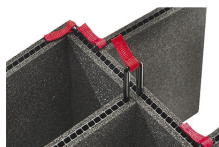

## ZUBEHÖR

**iM24XX-PHOTO PALLET**  
Photography Pallet

**iM24XX-LIDORG**  
Deckeleinteiler

**iM2400-FOAM**  
4 St. Ersatz-Schaumstoffeinsätze

**iM2400-DIV**  
Einteilungssystem

**iM-STRAP-S-VER2**  
Padded Shoulder Strap

**iM-LIDSTAY**  
Deckelstütze

**iM2400-TREK**  
TrekPak Koffer Teiler Kit

**1506TSA**  
TSA-Verschluss

**1500D**  
Trockenmittel Silikagel

**iM2400-M4-BEZEL-L**  
Deckel-Lünnette (metrisch)

**iM2400-MBEZ-B**  
Bodenlunette (metrisch)