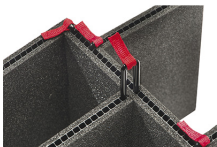

iM2450-FOAM
5 St. Ersatz-Schaumstoffeinsätze

iM-STRAP-S-VER2
Padded Shoulder Strap

iM-LIDSTAY
Deckelstütze

iM24XX-LIDORG
Deckeleinteiler

iM2450-TREK
TrekPak Koffer Teiler Kit

1506TSA
TSA-Verschluss

1500D
Trockenmittel Silikagel