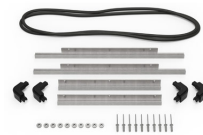

MATERIALEN

Gehäuse	Injection Molded HPX™ high performance resin
Verschluss	Valox - Polybutylene Terephthalate (PBT)
Verschluss (Alt)	Xenoy - Polyester/Polycarbonate blend
O-Ring Dichtung	EPDM
Stifte	Stainless Steel
Stifte (Alt)	Aluminum
Schaumstoff	1.3/1.35 polyester
Ausgleichsschraube	Valox - Polybutylene Terephthalate (PBT)
Ausgleichsschraube (Alt)	Xenoy - Polyester/Polycarbonate blend

iM2450-FOAM
5 St. Ersatz-Schaumstoffeinsätze

iM-STRAP-S-VER2
Padded Shoulder Strap

iM-LIDSTAY
Deckelstütze

iM24XX-LIDORG
Deckeleinteiler

iM2450-TREK
TrekPak Koffer Teiler Kit

1506TSA
TSA-Verschluss

1500D
Trockenmittel Silikagel

iM2450-M4-BEZEL-L
Deckel-Lünette (metrisch)

iM2450-MBEZ-B
Bodenlünette (metrisch)

IM2500TPDIV
Extra TrekPak Dividers

Peli

c/ Provença, 388, Planta 7 • Barcelona, Spain 08025 • Phone: +34 934 674 999
info@peli.com • www.peli.com