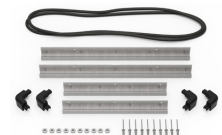

MATERIALEN

Gehäuse	Injection Molded HPX™ high performance resin
Verschluss	Valox - Polybutylene Terephthalate (PBT)
Verschluss (Alt)	Xenoy - Polyester/Polycarbonate blend
O-Ring Dichtung	EPDM
Stifte	Stainless Steel
Stifte (Alt)	Aluminum
Schaumstoff	1.3/1.35 polyester
Ausgleichsschraube	Valox - Polybutylene Terephthalate (PBT)
Ausgleichsschraube (Alt)	Xenoy - Polyester/Polycarbonate blend

iM2450-FOAM
5 St. Ersatz-Schaumstoffeinsätze

iM-STRAP-S-VER2
Padded Shoulder Strap

iM-LIDSTAY
Deckelstütze

iM24XX-LIDORG
Deckeleinteiler

iM2450-TREK
TrekPak Koffer Teiler Kit

1506TSA
TSA-Verschluss

1500D
Trockenmittel Silikagel

iM2450-M4-BEZEL-L
Deckel-Lünette (metrisch)

iM2450-MBEZ-B
Bodenlünette (metrisch)

IM2500TPDIV
Extra TrekPak Dividers

Peli

c/ Provença, 388, Planta 7 • Barcelona, Spain 08025 • Phone: +34 934 674 999
info@peli.com • www.peli.com