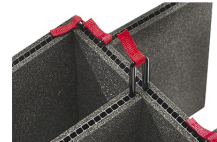

iM2600-TREK
TrekPak Koffer Teiler Kit