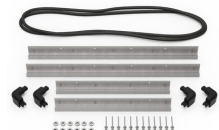

MATERIALEN

Gehäuse	Injection Molded HPX™ high performance resin
Verschluss	Valox - Polybutylene Terephthalate (PBT)
Verschluss (Alt)	Xenoy - Polyester/Polycarbonate blend
O-Ring Dichtung	EPDM
Stifte	Stainless Steel
Stifte (Alt)	Aluminum
Schaumstoff	1.3/1.35 polyester
Ausgleichsschraube	Valox - Polybutylene Terephthalate (PBT)
Ausgleichsschraube (Alt)	Xenoy - Polyester/Polycarbonate blend
Ausgleichsventil	Gortex membrane

iM2600-FOAM
5 St. Ersatz-Schaumstoffeinsätze

iM2600-DIV
Einteilungssystem

iM-STRAP-S-VER2
Padded Shoulder Strap

iM-LIDSTAY
Deckelstütze

iM2600-M4-BEZEL-L
Deckel-Lünette (metrisch)

iM2600-MBEZ-B
Bodenlünette (metrisch)