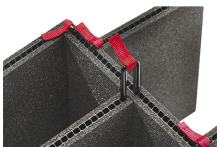

iM2720-FOAM
6 St. Ersatz-Schaumstoffeinsätze

iM-LIDSTAY
Deckelstütze

iM2720-M4-BEZEL
Bodenlünette (metrisch)

iM2720-M4-BEZEL-L
Deckel-Lünette (metrisch)

iM2720-TREK
TrekPak Koffer Teiler Kit

1610TPDIV
Extra TrekPak Dividers