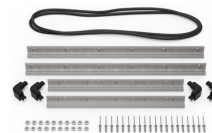

MATERIALEN

Gehäuse	Injection Molded HPX™ high performance resin
Verschluss	Valox - Polybutylene Terephthalate (PBT)
Verschluss (Alt)	Xenoy - Polyester/Polycarbonate blend
O-Ring Dichtung	EPDM
Stifte	Stainless Steel
Stifte (Alt)	Aluminum
Schaumstoff	1.3/1.35 polyester
Ausgleichsschraube	Valox - Polybutylene Terephthalate (PBT)
Ausgleichsschraube (Alt)	Xenoy - Polyester/Polycarbonate blend
Ausgleichsventil	Gortex membrane

FARBEN

■ Black

■ OD Green

■ Yellow

GEWICHT

Gewicht mit Schaumstoff	22.00 lbs (9.98 kg)
Gewicht ohne Schaumstoff	16.80 lbs (7.62 kg)
Schwimmfähigkeit	138.14 lbs (62.66 kg)
Master Pack Weight	24.00 lbs (10.89 kg)

TEMPERATUR

min. Temperatur	-20°F (-28.9 °C)
max. Temperatur	140°F (60 °C)

ZERTIFIZIERUNGEN

IP67

ANDERE

Ausziehbarer Griff	ja
Master Pack	1
Militär	ja

ZUBEHÖR

iM27XX-UTILITYORG
Universal-Einteiler

iM2720-FOAM
6 St. Ersatz-Schaumstoffeinsätze

iM-LIDSTAY
Deckelstütze

iM2720-M4-BEZEL
Bodenlünette (metrisch)

iM2720-M4-BEZEL-L
Deckel-Lünette (metrisch)

iM2720-TREK
TrekPak Koffer Teiler Kit

1610TPDIV
Extra TrekPak Dividers