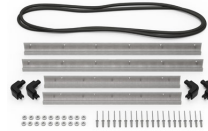

MATERIALEN

Gehäuse	Injection Molded HPX™ high performance resin
Verschluss	Valox - Polybutylene Terephthalate (PBT)
Verschluss (Alt)	Xenoy - Polyester/Polycarbonate blend
O-Ring Dichtung	EPDM
Stifte	Stainless Steel
Stifte (Alt)	Aluminum
Schaumstoff	1.3/1.35 polyester
Ausgleichsschraube	Valox - Polybutylene Terephthalate (PBT)
Ausgleichsschraube (Alt)	Xenoy - Polyester/Polycarbonate blend
Ausgleichsventil	Gortex membrane

FARBEN

■ Black

■ OD Green

■ Yellow

GEWICHT

Gewicht mit Schaumstoff	23.40 lbs (10.61 kg)
Gewicht ohne Schaumstoff	18.50 lbs (8.39 kg)
Schwimmfähigkeit	173.40 lbs (78.65 kg)
Master Pack Weight	25.20 lbs (11.43 kg)

TEMPERATUR

min. Temperatur	-20°F (-28.9 °C)
max. Temperatur	140°F (60 °C)

ZERTIFIZIERUNGEN

IP67

ANDERE

Ausziehbarer Griff	ja
Master Pack	1
Militär	ja

ZUBEHÖR

iM27XX-UTILITYORG
Universal-Einteiler

iM2750-FOAM
8 St. Ersatz-Schaumstoffeinsätze

iM-LIDSTAY
Deckelstütze

iM2750-M4-BEZEL
Bodenlünnette (metrisch)

iM2750-M4-BEZEL-L
Deckel-Lünnette (metrisch)

1506TSA
TSA-Verschluss

1500D
Trockenmittel Silikagel