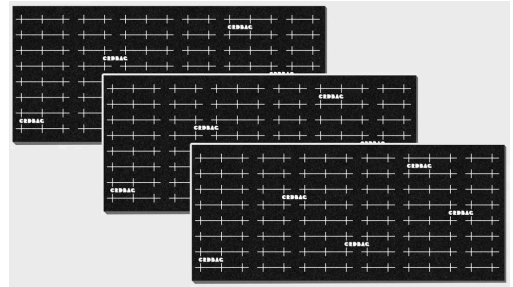

CRD_ACC_072

CRDBÄG

Grid-Divider Carry On Expansion Short

Erweitere dein GITTERTEILUNG Handgepäck Universal-Kit mit diesem vollständigen Erweiterungsset für Kurtrennwände. Enthält 3 Klett-kompatible Trennwände und 8 robuste Verbinder, um neue Fächer und modulare Layouts zu erstellen.

Jede Wand verfügt über eine aufgedruckte Schnittführung für präzises Zuschneiden und Neukonfiguration - kein Kleber, keine Grenzen.

Füge deinem GITTERTEILUNG-System zusätzliche Flexibilität hinzu. Das Expansion Short Pack enthält 3 kurze Trennwände (300 mm / 11,8 Zoll) und 8 Verbinder, mit denen du Wände in neuen Layouts erweitern, biegen oder fixieren kannst.

Technische Daten:

Material: Verstärkter EVA-Schaum mit lasergeschnittenem Klettstoff und MOLLE/PALS-Kompatibilität

Wandgröße: 300 mm (11,8 Zoll) × 130 mm (5,12 Zoll) × 9 mm (0,35 Zoll)

Verbindungsstückgröße: 120 mm (4,72 Zoll) × 50 mm (1,96 Zoll)

Kompatibilität: GITTERTEILUNG Handgepäck Universal-Kit

Lieferumfang: 3 × Kurze Trennwände, 8 × Verbinder

- Layouts nahtlos von Rand zu Rand erweitern
- Größere oder mehrzonige Konfigurationen erstellen
- Kompatibel mit kurzen und gebogenen Wänden
- Sofortige Neukonfiguration dank Klettsystem