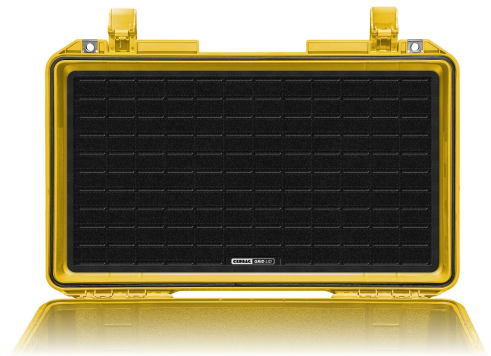

### CRDBAG

Tapa Organizadora Modular Grid-Lid

Maximiza la funcionalidad de tu maleta con el CRDBAG GRID-LID, un organizador de tapa modular y adaptable diseñado para profesionales. Al aprovechar el espacio no utilizado de la tapa, el GRID-LID transforma tu maleta en una solución de almacenamiento eficiente y personalizable.

Con un patrón MOLLE cortado con láser en material de bucle de nailon duradero, el GRID-LID es compatible con sistemas MOLLE y de gancho y bucle, permitiéndote construir, expandir y reconfigurar tu configuración sin esfuerzo. Diseñado para integrarse perfectamente con CRDPOUCH MKII y Fused Mini, ofrece una versatilidad inigualable. Con la adición de Maglock MOLLE, puedes acoplar y desacoplar rápidamente bolsas, facilitando la organización de tu equipo.

Especificaciones: Dimensiones: 560 x 340 x 30 mm (22,05" x 13,39" x 1,18")

Peso: 705 g (1,55 lbs)

Fijación: Gancho y bucle con respaldo adhesivo 3M

Este sistema de estándar abierto garantiza que puedas invertir en una solución preparada para el futuro que se adapte a tus necesidades sin limitarte a restricciones propietarias.

Diseñado para: -Peli 1510

-Peli 1535 Air

-Peli VAULT V525

Compatible con: -Peli 1750

-Peli 1755

-Peli VAULT V800

- Integración perfecta: Compatible con el sistema MOLLE/PALS.
- Patrón MOLLE cortado con láser: Material de bucle de nailon robusto para flexibilidad.
- Personalización versátil: Adjunta, asegura y organiza el equipo con precisión.
- Ajustes sin esfuerzo: Reconfiguración fácil con material de bucle de nailon.
- Compatibilidad perfecta: Ideal para CRDPOUCH MKII Small, CRDBAG, Fused Mini y varios artículos de gancho y bucle.
- Acceso rápido: Mantén el equipo esencial accesible en la tapa.
- Diseño duradero: Resiste golpes, sacudidas y condiciones adversas.