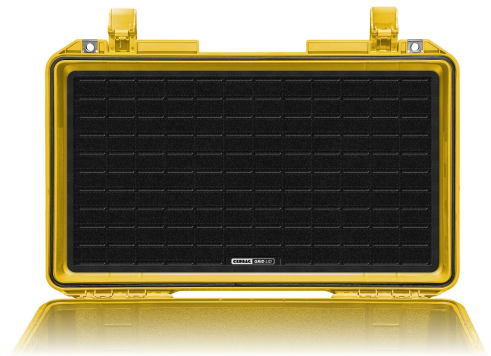

Especificaciones: Dimensiones: 560 x 340 x 30 mm (22,05" x 13,39" x 1,18")

Peso: 705 g (1,55 lbs)

Fijación: Gancho y bucle con respaldo adhesivo 3M

Este sistema de estándar abierto garantiza que puedas invertir en una solución preparada para el futuro que se adapte a tus necesidades sin limitarte a restricciones propietarias.

Diseñado para: -Peli 1510

-Peli 1535 Air

-Peli VAULT V525

Compatible con: -Peli 1750

-Peli 1755

-Peli VAULT V800

- Integración perfecta: Compatible con el sistema MOLLE/PALS.
- Patrón MOLLE cortado con láser: Material de bucle de nailon robusto para flexibilidad.
- Personalización versátil: Adjunta, asegura y organiza el equipo con precisión.
- Ajustes sin esfuerzo: Reconfiguración fácil con material de bucle de nailon.
- Compatibilidad perfecta: Ideal para CRDPOUCH MKII Small, CRDBAG, Fused Mini y varios artículos de gancho y bucle.
- Acceso rápido: Mantén el equipo esencial accesible en la tapa.
- Diseño duradero: Resiste golpes, sacudidas y condiciones adversas.

DIMENSIONES

MATERIALES

COLORES

■ Black

Peli

c/ Provença, 388, Planta 7 • Barcelona, Spain 08025 • Phone: +34 934 674 999

info@peli.com • www.peli.com

Document created on 06-02-26