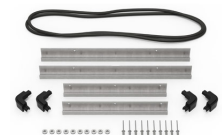

## ACCESORIOS

**iM24XX-PHOTOPALLET**  
Pálet para fotografía

**iM2450-FOAM**  
Juego de 5 piezas de espuma de recambio

**iM-STRAP-S-VER2**  
Correa para hombro acolchada

**iM-LIDSTAY**  
Soporte de tapa

**iM24XX-LIDORG**  
Organizador de tapa

**iM2450-TREK**  
Kit de divisores TrekPak

**1506TSA**  
Candado TSA

**1500D**  
Gel de sílice desecante

**iM2450-M4-BEZEL-L**  
Bisel de la tapa (métrico)

**iM2450-MBEZ-B**  
Bisel de la base (métrico)

**IM2500TPDIV**  
Extra TrekPak Dividers