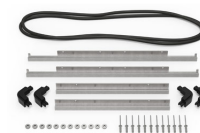

MATERIALES

Cuerpo	Injection Molded HPX™ high performance resin
Cierre	Valox - Polybutylene Terephthalate (PBT)
Cierre (Alt)	Xenoy - Polyester/Polycarbonate blend
anillo de sellado de neopreno	EPDM
pasadores	Stainless Steel
Pasadores (Alt)	Aluminum
espuma	1.3/1.35 polyester
Cuerpo de compensación	Valox - Polybutylene Terephthalate (PBT)
Cuerpo de compensación (Alt)	Xenoy - Polyester/Polycarbonate blend

iM2620-FOAM
Juego de 6 piezas de espuma de recambio

iM-STRAP-S-VER2
Correa para hombro acolchada

iM-LIDSTAY
Soporte de tapa

iM26XX-UTILITYORG
Organizador de accesorios

iM2620-TREK
Kit de divisores TrekPak

iM2620TPDIV
Extra TrekPak Dividers

1506TSA
Candado TSA

1500D
Gel de sílice desecante

iM2620-M4-BEZEL-L
Bisel de la tapa (métrico)

iM2620-M4-BEZEL
Bisel de la base (métrico)

IM2620TPDIV
Extra TrekPak Dividers