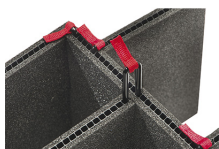

iM2620-FOAM
Juego de 6 piezas de espuma de recambio

iM-STRAP-S-VER2
Correa para hombro acolchada

iM-LIDSTAY
Soporte de tapa

iM26XX-UTILITYORG
Organizador de accesorios

iM2620-TREK
Kit de divisores TrekPak

iM2620TPDIV
Extra TrekPak Dividers

1506TSA
Candado TSA

1500D
Gel de sílice desecante

iM2620-M4-BEZEL-L
Bisel de la tapa (métrico)

iM2620-M4-BEZEL
Bisel de la base (métrico)

IM2620TPDIV
Extra TrekPak Dividers