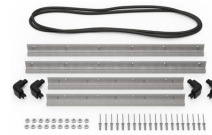

MATERIALES

Cuerpo	Injection Molded HPX™ high performance resin
Cierre	Valox - Polybutylene Terephthalate (PBT)
Cierre (Alt)	Xenoy - Polyester/Polycarbonate blend
anillo de sellado de neopreno	EPDM
pasadores	Stainless Steel
Pasadores (Alt)	Aluminum
espuma	1.3/1.35 polyester
Cuerpo de compensación	Valox - Polybutylene Terephthalate (PBT)
Cuerpo de compensación (Alt)	Xenoy - Polyester/Polycarbonate blend
respiradero de compensación	Gortex membrane

CERTIFICACIONES

IP67

OTRAS

Asa extensible	sí
Master Pack	1
Aplicaciones militares	sí

ACCESORIOS

iM27XX-UTILITYORG
Organizador de accesorios

iM2720-FOAM
Juego de 6 piezas de espuma de recambio

iM-LIDSTAY
Soporte de tapa

iM2720-M4-BEZEL
Bisel de la base (métrico)

iM2720-M4-BEZEL-L
Bisel de la tapa (métrico)

iM2720-TREK
Kit de divisores TrekPak

1610TPDIV
Extra TrekPak Dividers

1506TSA
Candado TSA

1500D
Gel de sílice desecante