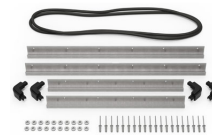

MATERIALES

Cuerpo	Injection Molded HPX™ high performance resin
Cierre	Valox - Polybutylene Terephthalate (PBT)
Cierre (Alt)	Xenoy - Polyester/Polycarbonate blend
anillo de sellado de neopreno	EPDM
pasadores	Stainless Steel
Pasadores (Alt)	Aluminum
espuma	1.3/1.35 polyester
Cuerpo de compensación	Valox - Polybutylene Terephthalate (PBT)
Cuerpo de compensación (Alt)	Xenoy - Polyester/Polycarbonate blend
respiradero de compensación	Gortex membrane

CERTIFICACIONES

IP67

OTRAS

Asa extensible	sí
Master Pack	1
Aplicaciones militares	sí

ACCESORIOS

iM27XX-UTILITYORG
Organizador de accesorios

iM2720-FOAM
Juego de 6 piezas de espuma de recambio

iM-LIDSTAY
Soporte de tapa

iM2720-M4-BEZEL
Bisel de la base (métrico)

iM2720-M4-BEZEL-L
Bisel de la tapa (métrico)

iM2720-TREK
Kit de divisores TrekPak

1610TPDIV
Extra TrekPak Dividers

1506TSA
Candado TSA

1500D
Gel de sílice desecante