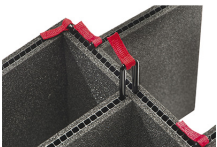

CERTIFICACIONES

IP67

OTRAS

Asa extensible	sí
Master Pack	1
Aplicaciones militares	sí

ACCESORIOS

iM27XX-UTILITYORG
Organizador de accesorios

iM2720-FOAM
Juego de 6 piezas de espuma de recambio

iM-LIDSTAY
Soporte de tapa

iM2720-M4-BEZEL
Bisel de la base (métrico)

iM2720-M4-BEZEL-L
Bisel de la tapa (métrico)

iM2720-TREK
Kit de divisores TrekPak

1610TPDIV
Extra TrekPak Dividers

1506TSA
Candado TSA

1500D
Gel de sílice desecante