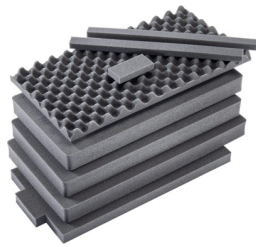

MATERIALES

Cuerpo	Proprietary Polypropylene Blend
Cierre	ABS

anillo de sellado de neopreno	EPDM
Cuerpo de compensación	ABS
respiradero de compensación	Hi-Flow Gore-Tex 3 Micron Hydrophobic Non-Woven

COLORES

■ Black

PESO

peso con espuma	14.67 lbs (6.65 kg)
peso sin espuma	12.45 lbs (5.65 kg)
flotabilidad	123.70 lbs (56.11 kg)

LA TEMPERATURA

temperatura mínima	0°F (-17.8 °C)
temperatura máxima	140°F (60 °C)

ACCESORIOS

1606AirFS

Juego de 8 piezas de espuma de recambio EZ-Pull Multi-Stage Air Handle

AIRHANDL

Peli

c/ Provença, 388, Planta 7 • Barcelona, Spain 08025 • Phone: +34 934 674 999

info@peli.com • www.peli.com

Document created on 04-26-26