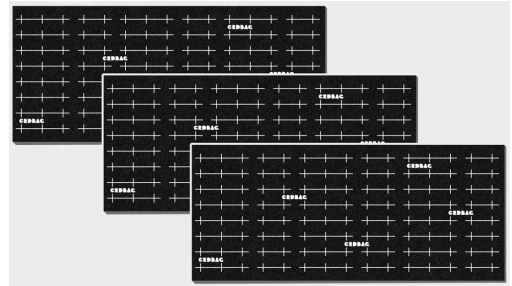

CRD_ACC_072

CRDBAG

Grid-Divider Carry On Expansion Short

Amplía tu DIVISIÓN DE REJILLA kit universal para equipaje de mano con este completo juego de expansión de paredes cortas. Incluye 3 paredes divisorias compatibles con Velcro y 8 conectores resistentes para crear nuevos compartimentos y configuraciones modulares.

Cada pared cuenta con una guía de corte impresa para un recorte y reconfiguración precisos sin pegamento, sin límites.

Añade mayor flexibilidad a tu sistema DIVISIÓN DE REJILLA. El Expansion Short Pack incluye 3 paredes divisorias cortas (300 mm / 11,8 in) y 8 conectores que te permiten ampliar, doblar o fijar las paredes en nuevos diseños.

Especificaciones:

Material: Espuma EVA reforzada con tejido Velcro cortado con láser y compatibilidad MOLLE/PALS

Tamaño de pared: 300 mm (11,8 in) × 130 mm (5,12 in) × 9 mm (0,35 in)

Tamaño del conector: 120 mm (4,72 in) × 50 mm (1,96 in)

Compatibilidad: DIVISIÓN DE REJILLA kit universal para equipaje de mano

Incluye: 3 × Paredes divisorias cortas, 8 × Conectores

- Amplía las configuraciones de borde a borde
- Crea diseños más grandes o con múltiples zonas
- Compatible con paredes cortas y curvas
- Reconfiguración instantánea con el sistema de gancho y bucle