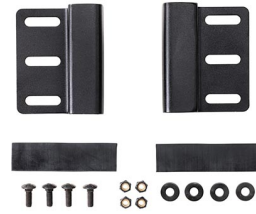

COLORES

■ Black

PESO

peso con espuma	24.95 lbs (11.32 kg)
peso sin espuma	19.60 lbs (8.89 kg)
Master Pack Weight	28.76 lbs (13.05 kg)

LA TEMPERATURA

temperatura mínima	0°F (-17.8 °C)
---------------------------	----------------

temperatura máxima 140°F (60 °C)

OTRAS

ruedas 2

ACCESORIOS

1506TSA
Candado TSA

1500D
Gel de sílice desecante

LGMT-001V
Vault Case Soporte de techo para maletas

Peli