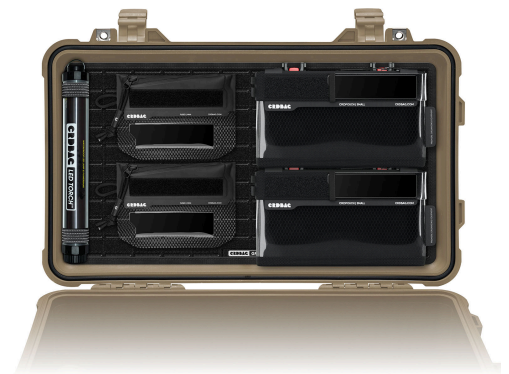

CRD_BUN_062

CRDBAG

Kit Grid-Lid para equipaje de mano

Maximiza el potencial de tu maleta rígida de cabina con el Grid-Lid Bundle 01, el organizador de tapa definitivo diseñado para profesionales. Al aprovechar el espacio del interior de la tapa, que a menudo se pasa por alto, este bundle convierte tu maleta en una solución de almacenamiento eficiente y modular que se adapta a tus necesidades.

Este organizador de tapa de estándar abierto está diseñado para el futuro, lo que te permite invertir en un sistema personalizable sin quedar limitado por restricciones propietarias. Ideal para profesionales del cine, la fotografía y sectores técnicos, el Grid-Lid Bundle 01 garantiza que tu equipo se mantenga organizado, accesible y seguro.

Diseñado para:

Peli: 1510 Protector, 1535 Air, Vault V525

Compatible con:

Peli: 1750 Protector Long Case, 1755 Air, Vault V800

Incluye:

- 2 x CRDBAG Fused Mini
- 2 x CRDPOUCH Organizer Bag Small
- 2 x Maglock MOLLE 2-Pack
- 1 x Grid-Lid Carry-On
- 1 x Linterna LED
- 1 x Grid-Lid Light Lock

- Compatible con las maletas rígidas de cabina más populares
- Base GRID-LID con compatibilidad MOLLE y Hook and Loop
- Integración con CRDPOUCH MKII y Fused Mini
- Maglock MOLLE para una fijación y extracción rápida
- Sistema de estándar abierto para expansión modular
- Incluye linterna LED con Light Lock para mayor visibilidad