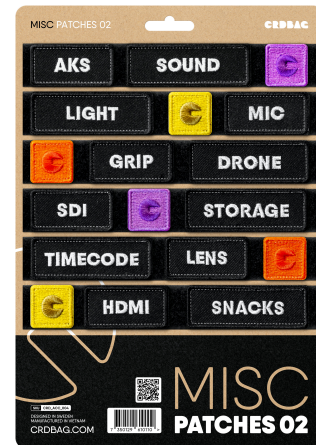

### CRDBAG

Misc Patches 02

Los Misc Patches 02 están diseñados para facilitar la identificación y la organización eficiente de tu equipo. Con bordado de calidad profesional y sujeción segura, estos parches son una herramienta confiable para profesionales que buscan funcionalidad y durabilidad.

Este set incluye una variedad de parches etiquetados que optimizan los flujos de trabajo mediante codificación por color y etiquetas claras. Ahorra tiempo y mantén tu equipo organizado para acceder rápidamente a lo que necesitas. Totalmente compatibles con el CRDPOUCH MKII, Fused Mini, Brick y Y-Wrap, estos parches son una adición imprescindible a tu sistema de organización.

Importante: Los textos en los parches están en inglés.

Patches Dimensions:

80 x 28 mm (3.15" x 1.10")

55 x 28 mm (2.17" x 1.10")

28 x 28 mm (1.10" x 1.10")

- Parches incluidos:
  - AKS
  - SOUND
  - LIGHT
  - MIC
  - GRIP
  - DRONE
  - SDI
  - STORAGE
  - TIMECODE
  - LENS
  - HDMI
  - SNACKS
  - 3 x ICONO ROSA
  - 3 x ICONO VERDE
  - 3 x ICONO AZUL