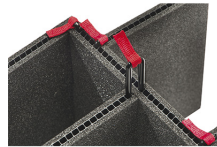

1485TP-KIT
Kit de divisores TrekPak