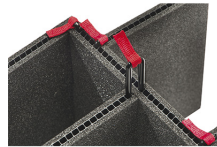

■ Black

■ Orange

■ Silver

■ Yellow

PESO

peso con espuma	7.13 lbs (3.23 kg)
peso sin espuma	5.99 lbs (2.72 kg)
flotabilidad	57.90 lbs (26.26 kg)

LA TEMPERATURA

temperatura mínima	0°F (-17.8 °C)
temperatura máxima	140°F (60 °C)

ACCESORIOS

1525AirFS
Juego de 3 piezas de espuma
de recambio

1525AirDS
Divisores acolchados

1525TP-KIT
Kit de divisores TrekPak

1525TPKIT
Kit de divisores TrekPak

1525TPDIV
Extra TrekPak Dividers

1506TSA
Candado TSA