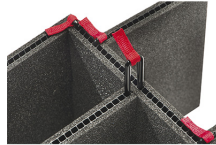

■ Black

■ Orange

■ Yellow

PESO

peso con espuma	9.02 lbs (4.09 kg)
peso sin espuma	7.37 lbs (3.34 kg)
flotabilidad	81.20 lbs (36.83 kg)

LA TEMPERATURA

temperatura mínima	0°F (-17.8 °C)
temperatura máxima	140°F (60 °C)

ACCESORIOS

1555AirFS
Juego de 4 piezas de espuma
de recambio

1555AirDS
Divisores acolchados

1555TP-KIT
Kit de divisores TrekPak

1555TPKIT
Kit de divisores TrekPak

1555TPDIV
Extra TrekPak Dividers

1506TSA
Candado TSA