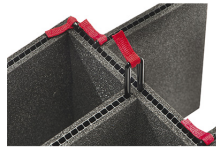

■ Black

■ Orange

■ Yellow

PESO

peso con espuma	9.02 lbs (4.09 kg)
peso sin espuma	7.37 lbs (3.34 kg)
flotabilidad	81.20 lbs (36.83 kg)

LA TEMPERATURA

temperatura mínima	0°F (-17.8 °C)
temperatura máxima	140°F (60 °C)

ACCESORIOS

1555AirFS
Juego de 4 piezas de espuma
de recambio

1555AirDS
Divisores acolchados

1555TP-KIT
Kit de divisores TrekPak

1555TPKIT
Kit de divisores TrekPak

1555TPDIV
Extra TrekPak Dividers

1506TSA
Candado TSA