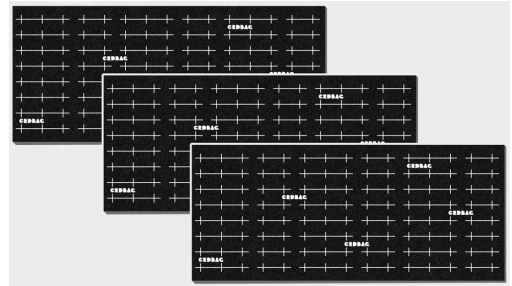

### CRDBAG

Grid-Divider Carry On Expansion Short

Amplía tu DIVISIÓN DE REJILLA kit universal para equipaje de mano con este completo juego de expansión de paredes cortas. Incluye 3 paredes divisorias compatibles con Velcro y 8 conectores resistentes para crear nuevos compartimentos y configuraciones modulares.

Cada pared cuenta con una guía de corte impresa para un recorte y reconfiguración precisos sin pegamento, sin límites.

Añade mayor flexibilidad a tu sistema DIVISIÓN DE REJILLA. El Expansion Short Pack incluye 3 paredes divisorias cortas (300 mm / 11,8 in) y 8 conectores que te permiten ampliar, doblar o fijar las paredes en nuevos diseños.

Especificaciones:

Material: Espuma EVA reforzada con tejido Velcro cortado con láser y compatibilidad MOLLE/PALS

Tamaño de pared: 300 mm (11,8 in) × 130 mm (5,12 in) × 9 mm (0,35 in)

Tamaño del conector: 120 mm (4,72 in) × 50 mm (1,96 in)

Compatibilidad: DIVISIÓN DE REJILLA kit universal para equipaje de mano

Incluye: 3 × Paredes divisorias cortas, 8 × Conectores

- Amplía las configuraciones de borde a borde
- Crea diseños más grandes o con múltiples zonas
- Compatible con paredes cortas y curvas
- Reconfiguración instantánea con el sistema de gancho y bucle