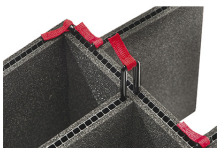

## ACCESSORI

**iM27XX-UTILITYORG**  
Organizer accessori

**iM2720-FOAM**  
5 pz. set ricambio schiuma

**iM-LIDSTAY**  
Supporto per coperchio

**iM2720-M4-BEZEL**  
Lunetta della base (metrica)

**iM2720-M4-BEZEL-L**  
Coperchio (metrico)

**iM2720-TREK**  
Kit divisorio per valigie  
TrekPak

**1610TPDIV**  
Extra TrekPak Dividers

**1506TSA**  
Lucchetto TSA

**1500D**  
Gel di silice essiccante