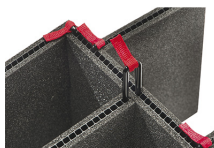

iM2300-FOAM
Комплект запасных прокладок из вспененного материала (4 шт.)

iM2300-DIV
Комплект мягких модульных перегородок

iM-STRAP-S-VER2
Padded Shoulder Strap

iM-LIDSTAY
Кронштейн для опоры откидной крышки

iM2300-M4-BEZEL-L
Lid Bezel Kit (Metric)

iM2300-MBEZ-B
Base Bezel Kit (Metric)

iM2300-TREK
TrekPak Case Divider Kit

1525TPDIV
Extra TrekPak Dividers

1506TSA
TSA Lock

1500D
Desiccant Silica Gel

Peli

c/ Provença, 388, Planta 7 • Barcelona, Spain 08025 • Phone: +34 934 674 999