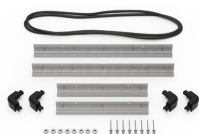

МАТЕРИАЛЫ

корпус	Injection Molded HPX™ high performance resin
замок-защелка	Valox - Polybutylene Terephthalate (PBT)
Замок-защелка (Alt)	Xenoy - Polyester/Polycarbonate blend
уплотнительное кольцо	EPDM
штифты	Stainless Steel
Штифты (Alt)	Aluminum
вспененный материал	1.3/1.35 polyester
корпус спускового клапана	Valox - Polybutylene Terephthalate (PBT)

iM2300-FOAM
Комплект запасных прокладок из вспененного материала (4 шт.)

iM2300-DIV
Комплект мягких модульных перегородок

iM-STRAP-S-VER2
Padded Shoulder Strap

iM-LIDSTAY
Кронштейн для опоры откидной крышки

iM2300-M4-BEZEL-L
Lid Bezel Kit (Metric)

iM2300-MBEZ-B
Base Bezel Kit (Metric)

iM2300-TREK
TrekPak Case Divider Kit

1525TPDIV
Extra TrekPak Dividers

1506TSA
TSA Lock

1500D
Desiccant Silica Gel

Peli

c/ Provença, 388, Planta 7 • Barcelona, Spain 08025 • Phone: +34 934 674 999